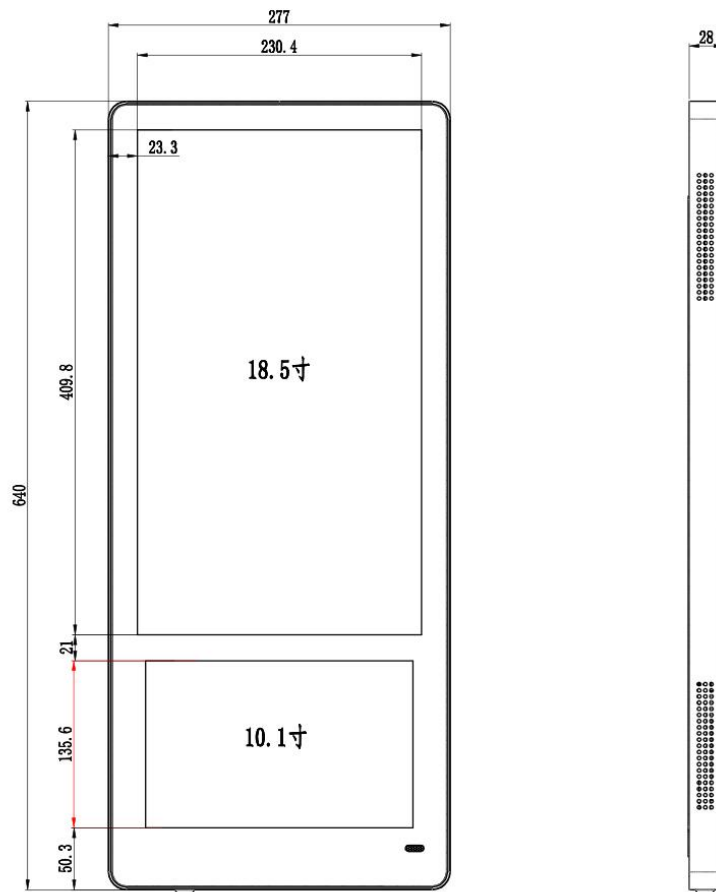

电梯广告机（18.5寸+10.1寸）

产品规格书

（深圳市中银科技有限公司）

一、基本功能

- 主屏和辅屏均支持视频、图片、字幕、天气、日期、时间、文档（word、Excel、PPT、PDF）等内容播放；支持任意分屏，画面缩放和拖拉大小，可设置图片播放时间和节目时长；
- 系统采用 B/S 架构，支持一键安装，用户只需通过登录服务器 Web 端即可完成节目制作、发布、审批、终端管理、设置和远程监控维护等操作。
- 支持各种多媒体主流格式，包含视频：WMV、AVI，MP4；图片：JPG，JPEG，PNG；音频：MP3，WMA，WAV，；文本/文档：TXT，PDF，WORD，EXCEL，PPT 等。
- 系统提供丰富多样的素材分类管理，在“素材库中”可以新建、预览、删除素材；
- 管理员可通过 web 方式登陆服务器端查看任一终端的运行情况，查看终端的在线状态，终端 IP，终端等信息，并查看播放节目的实际场景页面，进行截屏监控。
- 支持远程设置音量、设置定时开关机、重启功能、获取终端信息，当终端出现异常情况，系统可远程重启终端播放器，使之恢复正常。
- 可以自定义角色名称，通过系统功能菜单的配置，快速实现角色权限的定义及分配。如：系统管理员、节目制作员、节目审批员、分支机构管理员等不同的角色。总部系统管理员具有最高权限。
- 支持局域网、广域网等组网方式，终端可通过 WiFi、4G 网络（选配）等连接上网；
- 满足无线联网需求；无网络时，将做好的节目通过 U 盘也能更新节目；
- 发布简单：1、上传素材；2、节目制作；3、节目发布；4. 节目审批；5、节目下载。

二、规格参数

产品技术参数		
类型	18.5+10.1"壁挂电梯广告机	
液晶屏 (18.5) 参数	显示区域	409.8*230.4mm
	分辨率	1366(H)×768(V)
	显示色彩	16.7M
	亮度	250 cd/m ²
	对比度	1000: 1
	视角 (度)	89/89/89/89 (Typ.) (CR≥10)
	寿命	>50000 小时
	响应时间	14ms (typ.)
液晶屏 (10.1) 参数	显示区域	216.96*135.6mm
	分辨率	1280(H)×800(V)
	显示色彩	16.7M
	亮度	200 cd/m ²
	对比度	600: 1
	视角 (度)	80/80/80/80 (Typ.) (CR≥10)
	寿命	>50000 小时
	响应时间	25ms (typ.)
方案基本参数	方案	RK3288 Cortex-A17 四核 最高达 1.8 GHZ
	RAM	2G
	ROM	8G
	系统	Android 5.1 及以上
	网络支持	有线/无线 WiFi/4G
输入输出接口	USB 接口	2 个
	TF 卡槽	1 个
	HDMI OUT	1 个
	DC IN	1 个
支持媒体格式	视频播放	支持 wmv、avi、flv、rm、rmvb、mpeg、ts、mp4、mpg、mov 等
	图片格式	支持 BMP、JPEG、PNG
其他	喇叭	立体声 L/R, 8 欧 3 瓦× 2
	电源	12V 3A

	定时开关机	支持
	系统升级	支持
环境因素		操作温度: 0℃~40℃
		贮藏温度: -20℃~60℃
附件		说明书, 保修卡, 合格证, 遥控器, 电池, 适配器, WiFi 天线棒
结构/尺寸	外观材料	铝型材+五金
	外形尺寸(长*宽*厚)	640*277*28mm(含壁挂)
	毛重(包装)	6kg(仅供参考、实物为准)

三、产品尺寸图

四、应用案例