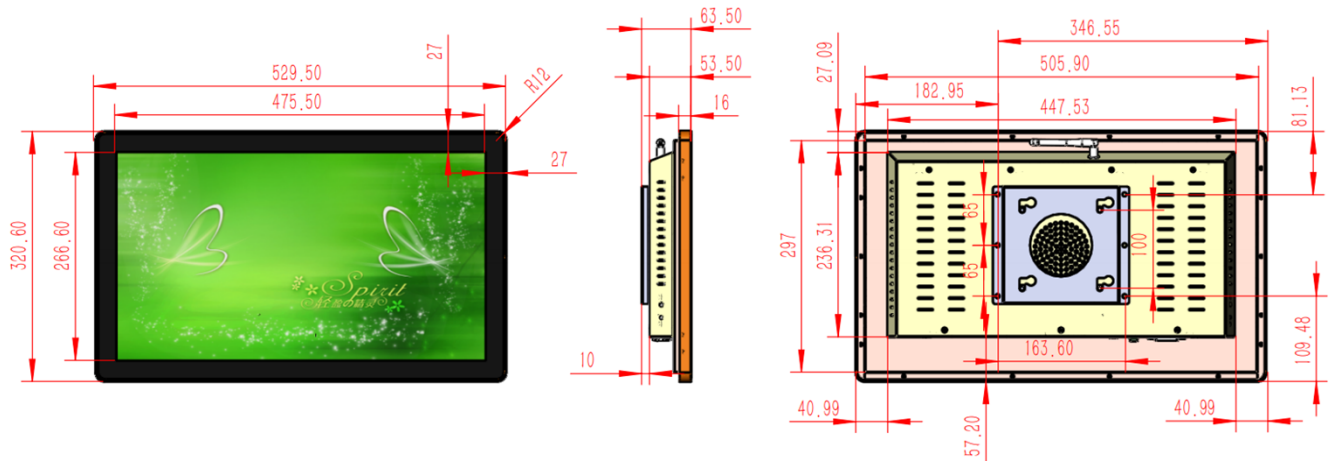

整机功率	≤45W
	输入电压	AC 100~240V 50/60Hz
	喇叭	立体声 L/R, 8 欧 5 瓦× 2
	工作环境	0℃~40℃
	存储环境	-20℃~60℃
附件	说明书, 保修卡, 合格证, 遥控器, 电池, 电源线, WiFi 天线棒	

三、产品尺寸图