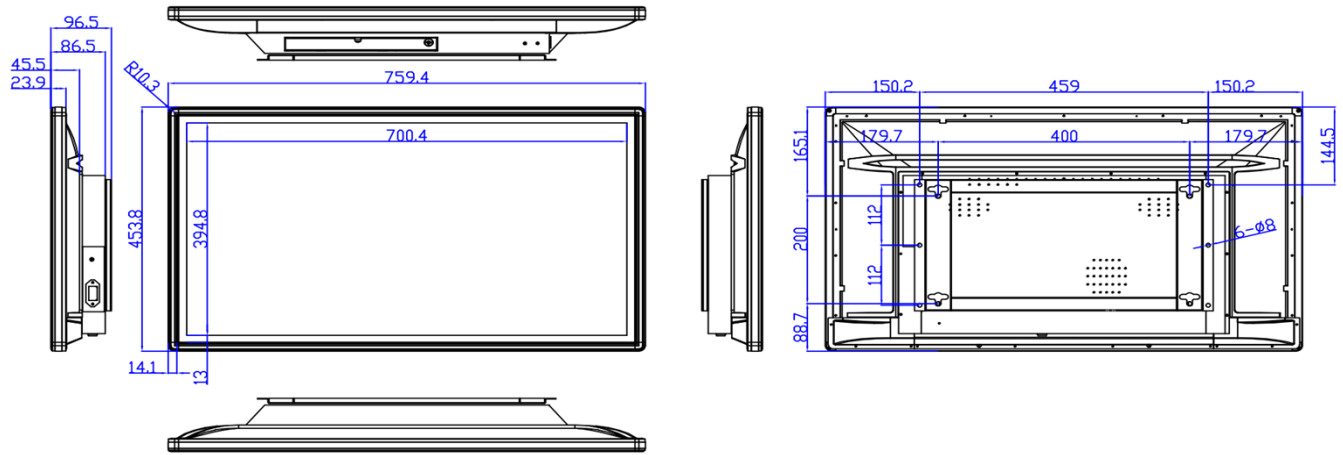

产品重量	15KG
	整机功率	≤60W
	输入电压	AC 100~240V 50/60Hz
	喇叭	立体声 L/R, 8 欧 5 瓦× 2
	工作环境	0℃~40℃
	存储环境	-20℃~60℃
附件	说明书, 保修卡, 合格证, 电源线, WiFi 天线棒	

三、产品尺寸图