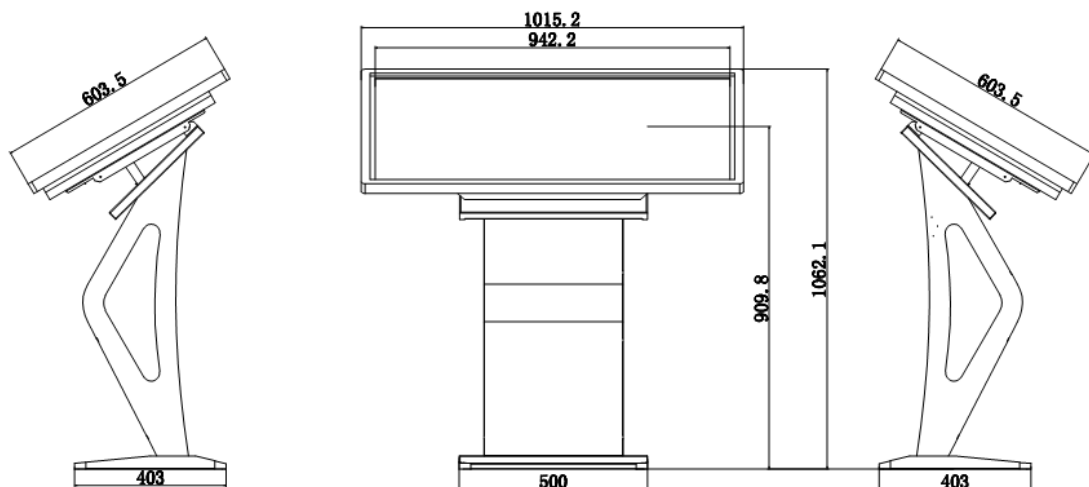

触摸参数	驱动方式	HID 免驱
	感应方式	手指, 书写笔, 带手套的手或其他非透明触摸感应介质
	分辨率	4096*4096
	通讯接口	USB
	响应速度	点击: <16ms 连续: <6ms
	定位精度	≤±2mm
支持媒体格式	视频播放	支持 wmv、avi、flv、mpeg、mkv、mp4、mpg、mov、rm、rmvb 等
	图片格式	支持 JPG、PNG
	音频格式	MP3、WMA
整机参数	外观材料	铝型材+五金
	外观颜色	银色边框+黑色后壳/ 黑色边框+黑色后壳 (二选一)
	产品尺寸	详见尺寸图
	包装尺寸	机身包装尺寸: 1100*128*687mm 底座包装尺寸:
	安装方式	壁挂式
	产品重量	40KG
	整机功率	≤100W
	输入电压	AC 100~240V 50/60Hz
	喇叭	立体声 L/R, 8 欧 5 瓦× 2
	工作环境	0℃~40℃
	存储环境	-20℃~60℃
附件	说明书, 保修卡, 合格证, 电源线, WiFi 天线棒	

三、产品尺寸图