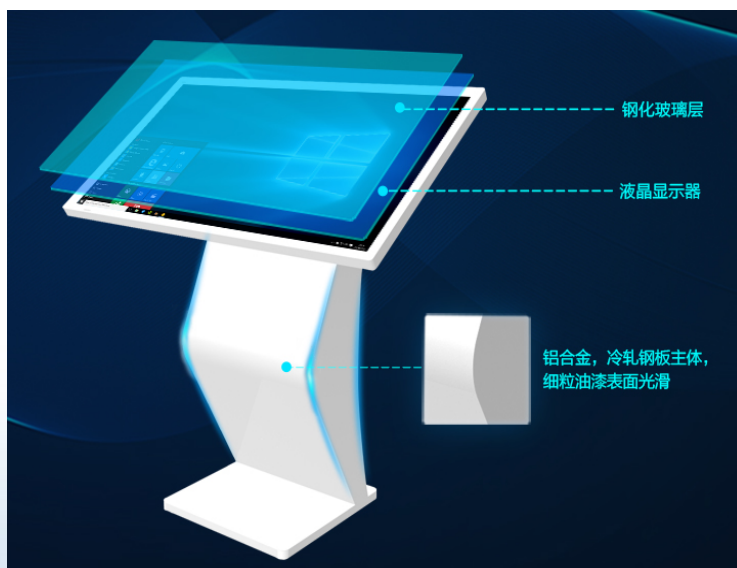

43 寸触摸查询机

产品规格书

(深圳市中银科技有限公司)

一、软件基本功能

- ◆ 具有独立编辑、导航、浏览、查询等功能；按钮复制、粘贴；内容导入、导出；支持系统设置、定时关机；系统屏保和定制屏保；
- ◆ 查询框架结构完全自定义，无限级栏目页面定义，任何栏目和场景都可由用户随时进行增加、修改或移动；
- ◆ 系统提供强大、直观、快捷的场景编辑功能，场景界面、动画和背景音乐、内容完全自定义；
- ◆ 场景窗口自由叠加、移动、大小修改，窗口内容自由选择，内容支持 DOC、PPT、RTF、HTML、GIF、JPG、视频、动画等多种格式文件，并可随时更改；
- ◆ 栏目按钮支持可执行文件，功能任意扩展；
- ◆ 图片浏览器功能，可导航浏览所有图片，可手势放大、缩小、旋转图片；
- ◆ 视频浏览器功能，可导航浏览所有视频；可手势放大、缩小、旋转视频播放；可任意选择播放视频，可做快进或暂停；
- ◆ 电子书功能，可以将图片生成手翻电子书效果；
- ◆ 3D 图片墙，360 度翻页和滚屏，便可轻松浏览所有图片点击 3D 墙上的任意图片，可焦点放大显示此图片，3D 图片墙可设置显示行数，及显示图片大小；
- ◆ 栏目图片滑屏功能：图片翻看，类似手机查看图片一样；
- ◆ 自定义栏目内容，栏目内容可选择打开的模式有：图片浏览、视频浏览、图片滑屏、3D 图片墙、电子翻书；
- ◆ 自定义打印功能：支持 OFFICE、DPF、JPG、TXT 等格式；

二、基本参数

类型	43"触摸查询机	
显示部分		
液晶屏参数	显示区域	942.2(H)mmX530.4(V)mm
	分辨率	1920(H)×1080(V)
	显示色彩	16.7M
	亮度	300 cd/m ²
	对比度	4000: 1
	视角(度)	89/89/89/89 (Typ.) (CR≥10)
	寿命	>50000 小时
	响应时间	5ms (typ.)
系统板卡方案(安卓&windows)默认 windows 方案		
安卓方案 基本参数	方案	RK3288 Cortex-A17 四核 最高达 1.8 GHZ
	图形处理器	Mali-T 764
	RAM	2G
	ROM	8G
	系统	Android 7.1
	网络支持	标配: 以太网、无线 WiFi 选配: 4G
输入输出接口	USB 接口	2 个
	RJ45	1 个
	TF 卡槽	1 个
	HDMI 输出	1 个
Windows 基本参数	CPU	Intel I3/I5/I7
	内存条	4G
	硬盘	128G 固态
	系统	Windows 7/10 试用版
	显卡	集成
	声卡	集成
输入输出接口	USB 接口	4 个
	RJ45	1 个
	VGA 输出	1 个
	HDMI 输出	1 个
	Audio	1 组
	触摸技术	红外触摸
	触摸类型	10 点红外触摸
	嵌入方式	前置嵌入式

触摸参数	驱动方式	HID 免驱
	感应方式	手指, 书写笔, 带手套的手或其他非透明触摸感应介质
	分辨率	4096*4096
	通讯接口	USB
	响应速度	点击: <16ms 连续: <6ms
	定位精度	≤±2mm
支持媒体格式	视频播放	支持 wmv、avi、flv、mpeg、mkv、mp4、mpg、mov、rm、rmvb 等
	图片格式	支持 JPG、PNG
	音频格式	MP3、WMA
整机参数	外观材料	铝型材+五金
	外观颜色	银色边框+黑色后壳/ 黑色边框+黑色后壳 (二选一)
	产品尺寸	详见尺寸图
	包装尺寸	机身包装尺寸: 1100*128*687mm 底座包装尺寸:
	安装方式	壁挂式
	产品重量	40KG
	整机功率	≤100W
	输入电压	AC 100~240V 50/60Hz
	喇叭	立体声 L/R, 8 欧 5 瓦× 2
	工作环境	0℃~40℃
	存储环境	-20℃~60℃
附件	说明书, 保修卡, 合格证, 电源线, WiFi 天线棒	

三、产品尺寸图

四、应用场景

银行

公司前台

税务大厅

商场导购

商场

学校