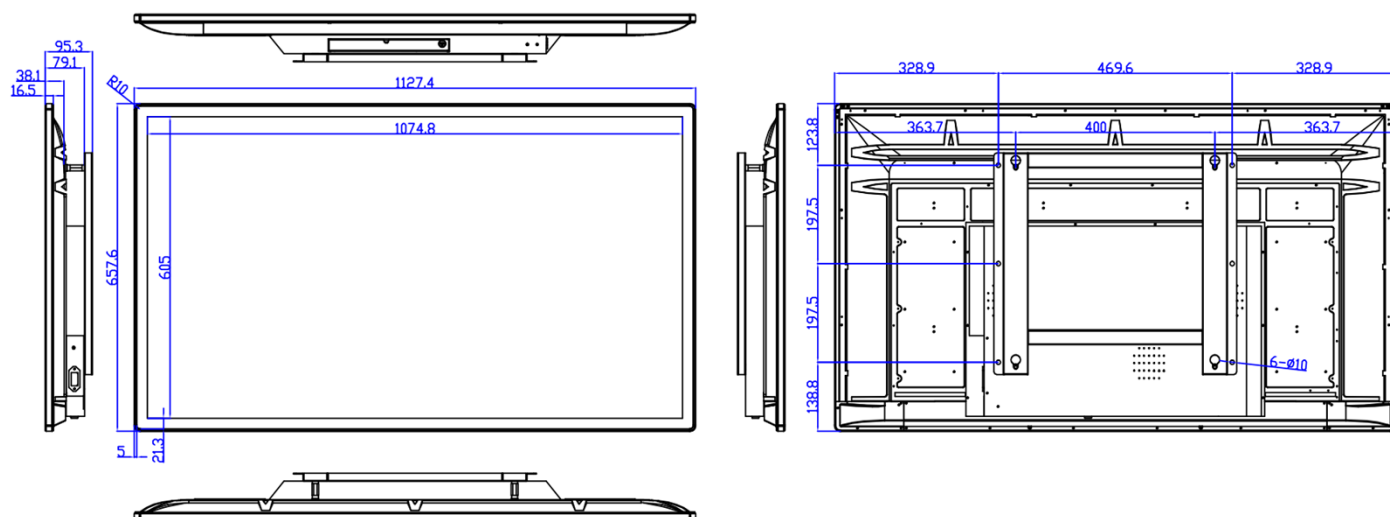

默认分屏

三分屏

二分屏

[更多...]

二、基本参数

类型	49"壁挂广告机	
显示部分		
液晶屏参数	显示区域	1074.8(H)mmx605(V)mm
	分辨率	1920(H)×1080(V)
	显示色彩	16.7M
	亮度	300 cd/m ²
	对比度	1400:1
	视角(度)	89/89/89/89 (Typ.) (CR≥10)
	寿命	>50000 小时
	响应时间	5ms (typ.)
系统板卡方案(安卓&windows)二选一		
安卓方案 基本参数	方案	Mstar358 A53 CPU 四核 1.5GHZ
	图形处理器	Mali 450
	RAM	1G

	ROM	8G
	系统	Android 6.0
	网络支持	标配：以太网、无线 WiFi 选配：4G
输入输出接口	USB 接口	2 个
	RJ45	1 个
	TF 卡槽	1 个
	HDMI 输入	1 个
Windows 基本参数	CPU	Intel I3/I5/I7
	内存条	4G
	硬盘	128G 固态
	系统	Windows 7/10
	显卡	集成
	声卡	集成
输入输出接口	USB 接口	4 个
	RJ45	1 个
	VGA 输出	1 个
	HDMI 输出	1 个
	Audio	1 组
支持媒体格式	视频播放	支持 wmv、avi、flv、mpeg、mkv、mp4、mpg、mov、rm、rmvb 等
	图片格式	支持 JPG、PNG
	音频格式	MP3、WMA
整机参数	外观材料	铝型材+五金
	外观颜色	银色边框+黑色后壳/ 黑色边框+黑色后壳（二选一）
	产品尺寸	1127.4*657.6*95.3mm（含壁挂）
	包装尺寸	1219*160*738mm
	安装方式	壁挂式
	产品重量	28KG
	整机功率	≤100W
	输入电压	AC 100~240V 50/60Hz
	喇叭	立体声 L/R, 8 欧 5 瓦× 2
	工作环境	0℃~40℃
	存储环境	-20℃~60℃
附件	说明书, 保修卡, 合格证, 遥控器, 电池, 电源线, WiFi 天线棒	

三、产品尺寸图

四、应用场景

电梯

走廊

商场

餐饮

珠宝店

医院