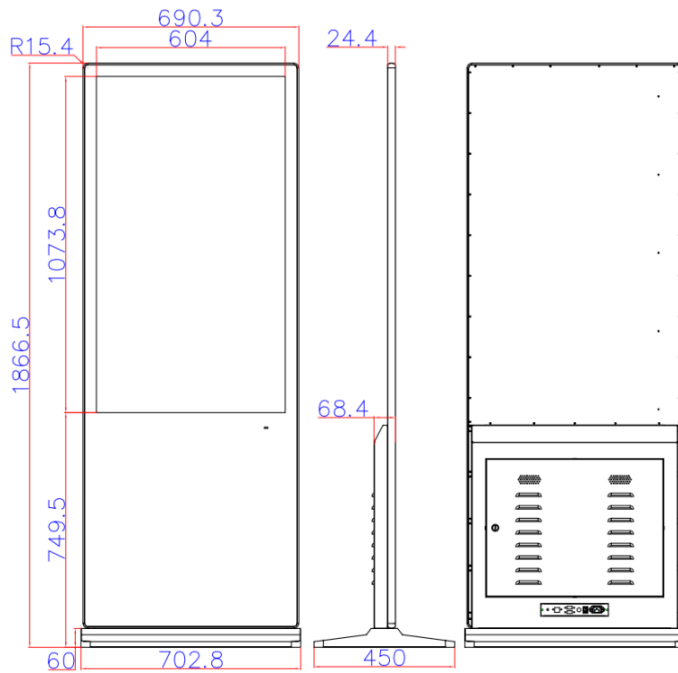

整机功率	≤100W
	输入电压	AC 100~240V 50/60Hz
	喇叭	立体声 L/R, 8 欧 5 瓦× 2
	工作环境	0℃~40℃
	存储环境	-20℃~60℃
附件	说明书, 保修卡, 合格证, 遥控器, 电池, 电源线, WiFi 天线棒	

三、产品尺寸图