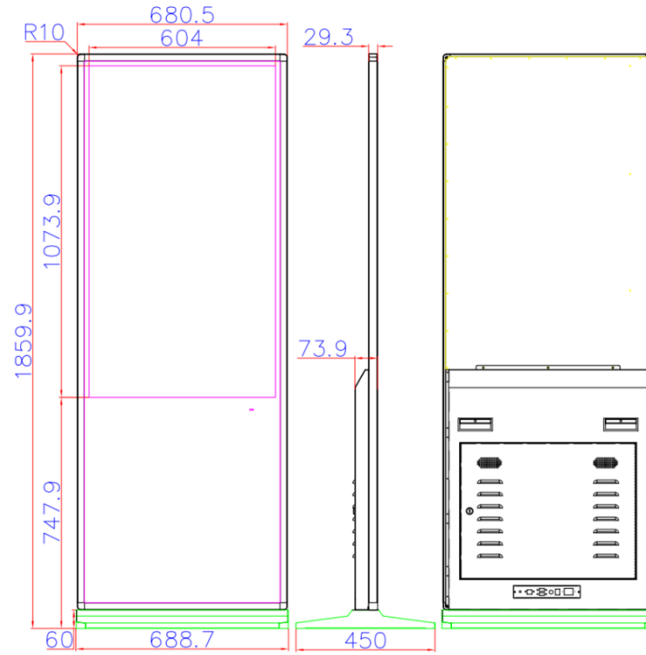

SD卡

二、基本参数

类型	49"立式红外触摸广告机	
显示部分		
液晶屏参数	显示区域	1073.9mm(H)×604mm(V)
	分辨率	1920(H)×1080(V)
	显示色彩	16.7M
	亮度	300 cd/m ²
	对比度	1400:1
	视角(度)	89/89/89/89 (Typ.) (CR≥10)
	寿命	>50000 小时
	响应时间	5ms (typ.)
触摸部分		
触摸屏参数	触摸技术	红外触摸
	触摸类型	10点红外触摸
	嵌入方式	前置嵌入式

	感应方式	手指，书写笔，带手套的手或其他非透明触摸感应介质
	分辨率	4096*4096
	通讯接口	USB 2.0
	响应速度	点击：<16ms 连续：<6ms
	定位精度	≤±3mm
板卡方案（安卓&windows）二选一		
安卓方案 基本参数	方案	RK3288 Cortex-A17 四核 最高达 1.8 GHZ
	图形处理器	Mali-T 764
	RAM	2G
	ROM	8G
	系统	Android 5.1/7.1
	网络支持	标配：以太网、无线 WiFi 选配：4G
输入输出接口	USB 接口	2 个
	RJ45	1 个
	TF 卡槽	1 个
	SIM 卡槽	1 个
	HDMI 输入	1 个
Windows		
基本参数	CPU	Intel I3/I5/I7（默认 I3）
	内存条	4G
	硬盘	128G 固态
	系统	Windows 7/10
	显卡	集成
	声卡	集成
输入输出接口	USB 接口	4 个
	RJ45	1 个
	VGA 输出	1 个
	HDMI 输出	1 个
	Audio	1 组
支持媒体格式	视频播放	支持 wmv、avi、flv、mpeg、mkv、mp4、mpg、mov、rm、rmvb 等
	图片格式	支持 JPG、PNG
	音频格式	MP3、WMA
整机参数	外观材料	铝型材+五金
	外观颜色	银色边框+黑色后壳/ 黑色边框+黑色后壳（二选一）
	产品尺寸	1859.9*680.5*29.3mm
	包装尺寸	1958*158*778mm
	安装方式	落地式

	产品重量	55KG(仅供参考、实物为准)
	整机功率	≤100W
	输入电压	AC 100~240V 50/60Hz
	喇叭	立体声 L/R, 8 欧 5 瓦× 2
	工作环境	0℃~40℃
	存储环境	-20℃~60℃
附件	说明书, 保修卡, 合格证, 遥控器, 电池, 电源线, WiFi 天线棒	

三、产品尺寸图

四、应用场景

餐厅点餐
DINING ORDERING

商场导购
MALL SHOPPERS