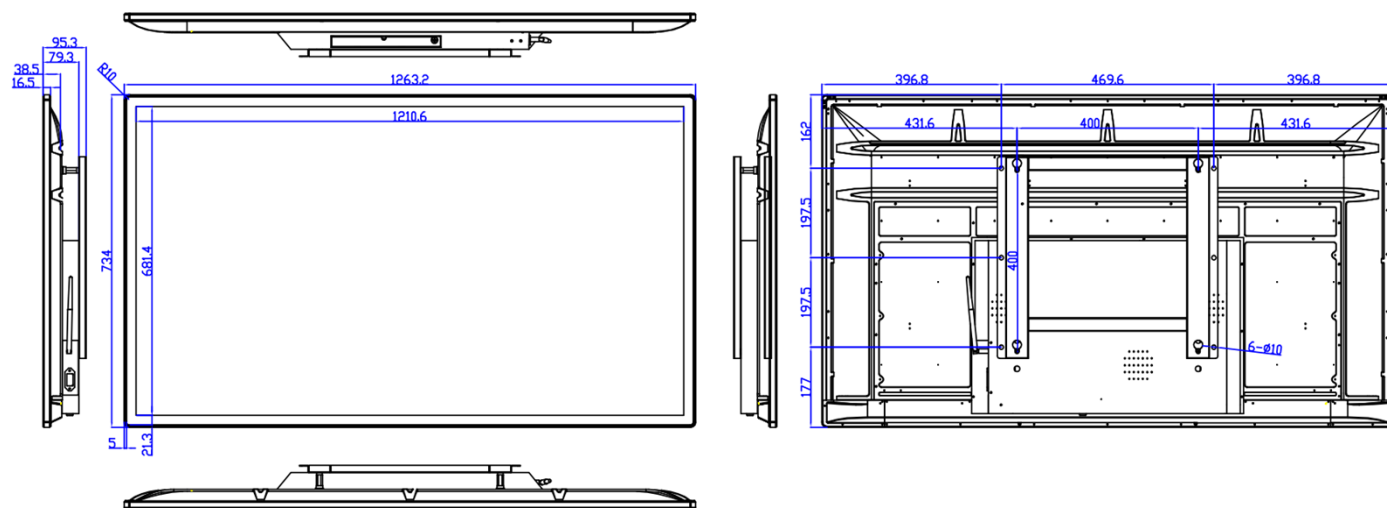

默认分屏

二分屏

三分屏

[更多...]

二、基本参数

类型	55"壁挂广告机	
显示部分		
液晶屏参数	显示区域	1210.6(H)mmx681.4(V)mm
	分辨率	1920(H)×1080(V)
	显示色彩	16.7M
	亮度	300 cd/m ²
	对比度	4000:1
	视角(度)	89/89/89/89 (Typ.) (CR≥10)
	寿命	>50000 小时
	响应时间	5ms (typ.)
系统板卡方案(安卓&windows)二选一		
安卓方案 基本参数	方案	Mstar358 A53 CPU 四核 1.5GHZ
	图形处理器	Mali 450
	RAM	1G

	ROM	8G
	系统	Android 6.0
	网络支持	标配：以太网、无线 WiFi 选配：4G
输入输出接口	USB 接口	2 个
	RJ45	1 个
	TF 卡槽	1 个
	HDMI 输入	1 个
Windows 基本参数	CPU	Intel I3/I5/I7
	内存条	4G
	硬盘	128G 固态
	系统	Windows 7/10
	显卡	集成
	声卡	集成
输入输出接口	USB 接口	4 个
	RJ45	1 个
	VGA 输出	1 个
	HDMI 输出	1 个
	Audio	1 组
支持媒体格式	视频播放	支持 wmv、avi、flv、mpeg、mkv、mp4、mpg、mov、rm、rmvb 等
	图片格式	支持 JPG、PNG
	音频格式	MP3、WMA
整机参数	外观材料	铝型材+五金
	外观颜色	银色边框+黑色后壳/ 黑色边框+黑色后壳（二选一）
	产品尺寸	1263.2*734*95.3mm（含壁挂）
	包装尺寸	1355*160*815mm
	安装方式	壁挂式
	产品重量	32KG
	整机功率	≤120W
	输入电压	AC 100~240V 50/60Hz
	喇叭	立体声 L/R, 8 欧 5 瓦× 2
	工作环境	0℃~40℃
	存储环境	-20℃~60℃
附件	说明书, 保修卡, 合格证, 遥控器, 电池, 电源线, WiFi 天线棒	

三、产品尺寸图

四、应用场景

电梯

走廊

商场

餐饮

珠宝店

医院