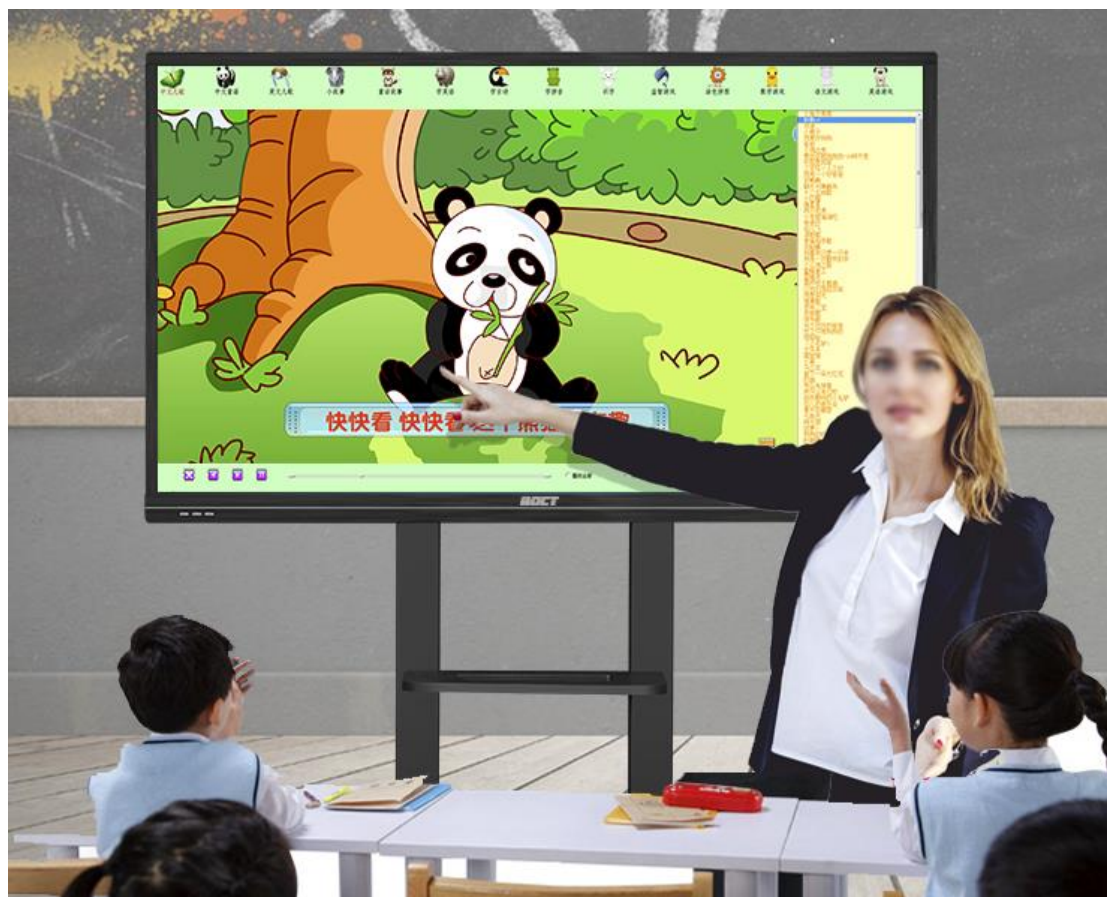

55 寸智能交互平板 规格书

产品名称	智能交互平板
版本编号	RD20200302
版本信息	V2.0
发行日期	20200302
编制	唐尚德
审核	雷秀云
批准	张昌伟

整机外观正面采用铝合金型材,金属拉丝工艺,四角半圆弧防撞人工学设计,超薄立体简洁,美观大方,机器内部采用 OPS 电脑主机,取拔维护升级方便,可应用各类配置电脑,同时有着丰富的外接 I/O 口,适配各类外部设备,结合软件实现会议、教学、商用显示多功能应用。超强的视频处理能力,确保高品质画质,高保真音质,兼容大部分的视频格式。

中国教育装备领导品牌

规格参数

产品型号	UT5502
面板参数	
液晶面板	55" LED PANEL
分辨率	1920*1080
显示比例	16:9
显示区域	1209.6mm×680.4mm(W*H)
亮度(cd/m ²)	250cd/m ²
色彩	16.7MS
视角	89/89/89/89 (Typ.)(CR≥10)

中国教育装备领导品牌

对比度	1200:1
响应时间	6ms
输入电压	AC 100~240V 50~60Hz
整机功率	≤130W
待机功率	≤1W
整机寿命	50K(Typ.) (Hours)
工作温度	0 °C - 40 °C
工作湿度	10% ~ 90%
系统参数	
语言	简体中文、英语
视频格式	RM/MPEG2/MPEG4/H.264/RMVB/MOV/MJEG /VC1/FLV
图像格式	JPEG、BMP.PANG.
音频格式	MP3/WMA
音频输出	2*10W
输入接口	TV-USB*1 、 HDMI_IN*1 、 VGA_IN *1 、 PC_AUDIO*1、YPbPr_IN*1、AV_IN*1
输出接口	EAR PHONE*1
前置接口	TOUCH_USB*1、TV-USB*1、PC-USB*1
电脑系统参数 (可选配)	
操作系统	WIN7 系统