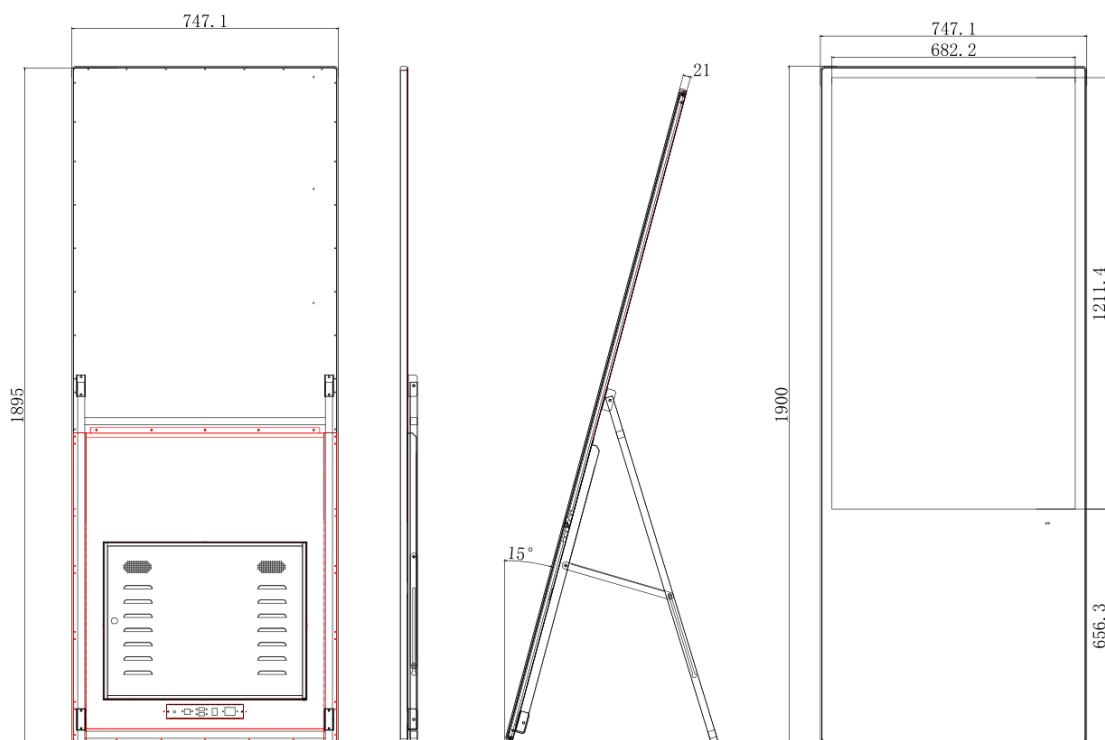

55 寸立式水牌广告机

产品规格书

(深圳市中银科技有限公司)

一、软件基本功能

- 支持视频、图片、文字、滚动字幕、office 文档及网页等多种素材显示；
- 支持定时开关机，无人值守，全年全天候不休息；
- 支持全屏与分屏显示节目，终端可分布式部署，分组、分区域的树状结构架设；
- 内置立体环绕音响，声音立体饱满；
- 采用高清液晶面板，具有高亮度和对比度；
- 支持远程监控，联网内容实时更新，状态监控，远程重启等；
- 支持局域网、广域网等发布节目，终端可通过有线网络、WiFi、4G 网络等连接上网；
- 满足有线无线联网需求；无网络时，将做好的节目通过U盘也能更新节目；
- 发布简单，仅需四步：1、上传素材；2、节目制作；3、节目排期；4、节目发布。

二、基本参数

类型		55"立式水牌广告机
显示部分		
液晶屏参数	显示区域	1211.4mm(H)×682.2mm(V)
	分辨率	1920(H)×1080(V)
	显示色彩	16.7M
	亮度	300 cd/m ²
	对比度	4000:1
	视角(度)	89/89/89/89 (Typ.) (CR≥10)
	寿命	>50000 小时
	响应时间	5ms (typ.)
板卡方案(安卓&windows)二选一		
安卓方案 基本参数	方案	Mstar358 A53 CPU 四核 1.5GHZ
	图形处理器	Mali 450
	RAM	1G
	ROM	8G
	系统	Android 6.0
	网络支持	标配: 以太网、无线 WiFi 选配: 4G

输入输出接口	USB 接口	2 个
	RJ45	1 个
	TF 卡槽	1 个
	HDMI 输入	1 个
Windows 基本参数	CPU	Intel I3/I5/I7 (默认 I3)
	内存条	4G
	硬盘	128G 固态
	系统	Windows 7/10
	显卡	集成
	声卡	集成
输入输出接口	USB 接口	4 个
	RJ45	1 个
	VGA 输出	1 个
	HDMI 输出	1 个
	Audio	1 组
支持媒体格式	视频播放	支持 wmv、avi、flv、mpeg、mkv、mp4、mpg、mov、rm、rmvb 等
	图片格式	支持 JPG、PNG
	音频格式	MP3、WMA
整机参数	外观材料	铝型材+五金
	外观颜色	银色边框+黑色后壳/ 黑色边框+黑色后壳 (二选一)
	产品尺寸	1900*747.1*21mm
	包装尺寸	
	安装方式	落地式
	产品重量	55KG (仅供参考、实物为准)
	整机功率	≤160W
	输入电压	AC 100~240V 50/60Hz
	喇叭	立体声 L/R, 8 欧 5 瓦× 2
	工作环境	0℃~40℃
存储环境	-20℃~60℃	
附件	说明书, 保修卡, 合格证, 遥控器, 电池, 电源线, WiFi 天线棒	

三、产品尺寸图

四、应用场景