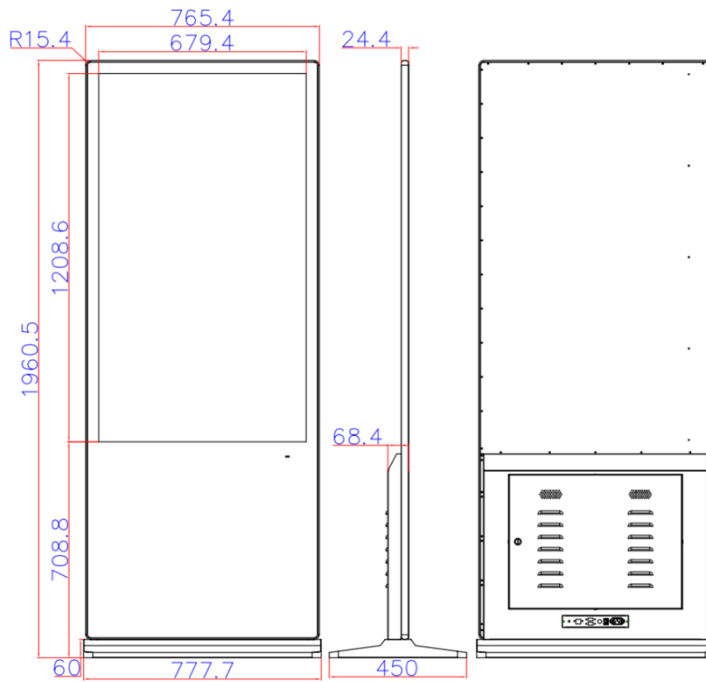

整机功率	≤150W
	输入电压	AC 100~240V 50/60Hz
	喇叭	立体声 L/R, 8 欧 5 瓦× 2
	工作环境	0℃~40℃
	存储环境	-20℃~60℃
附件	说明书, 保修卡, 合格证, 遥控器, 电池, 电源线, WiFi 天线棒	

三、产品尺寸图