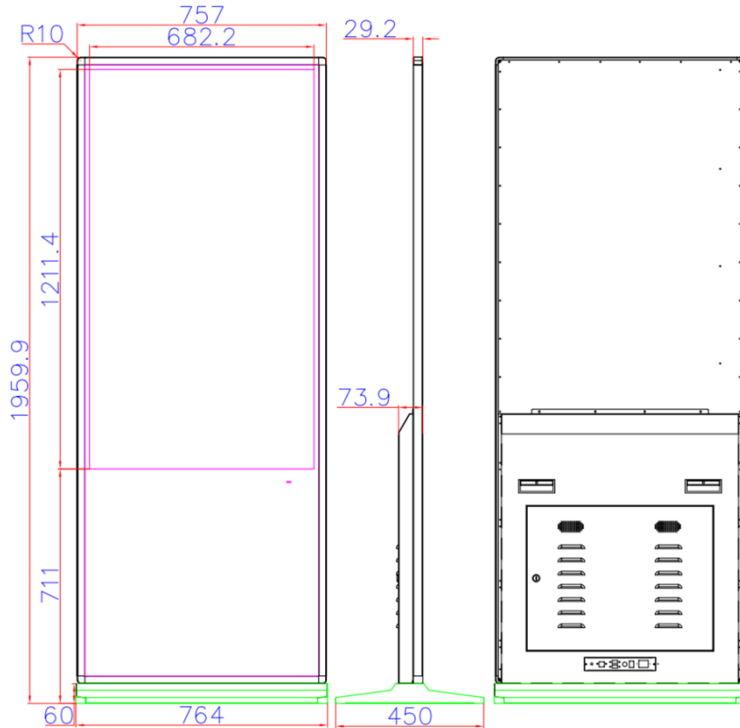

SD卡

二、基本参数

类型	55"立式红外触摸广告机	
显示部分		
液晶屏参数	显示区域	1211.4mm (H) × 682.2mm (V)
	分辨率	1920 (H) × 1080 (V)
	显示色彩	16.7M
	亮度	300 cd/m ²
	对比度	4000: 1
	视角 (度)	89/89/89/89 (Typ.) (CR ≥ 10)
	寿命	>50000 小时
	响应时间	5ms (typ.)
触摸部分		
触摸屏参数	触摸技术	红外触摸
	触摸类型	10点红外触摸
	嵌入方式	前置嵌入式

	感应方式	手指, 书写笔, 带手套的手或其他非透明触摸感应介质
	分辨率	4096*4096
	通讯接口	USB 2.0
	响应速度	点击: <16ms 连续: <6ms
	定位精度	≤±3mm
板卡方案 (安卓&windows) 二选一		
安卓方案 基本参数	方案	RK3288 Cortex-A17 四核 最高达 1.8 GHZ
	图形处理器	Mali-T 764
	RAM	2G
	ROM	8G
	系统	Android 5.1/7.1
	网络支持	标配: 以太网、无线 WiFi 选配: 4G
输入输出接口	USB 接口	2 个
	RJ45	1 个
	TF 卡槽	1 个
	SIM 卡槽	1 个
	HDMI 输入	1 个
Windows		
Windows 基本参数	CPU	Intel I3/I5/I7 (默认 I3)
	内存条	4G
	硬盘	128G 固态
	系统	Windows 7/10
	显卡	集成
	声卡	集成
输入输出接口	USB 接口	4 个
	RJ45	1 个
	VGA 输出	1 个
	HDMI 输出	1 个
	Audio	1 组
支持媒体格式	视频播放	支持 wmv、avi、flv、mpeg、mkv、mp4、mpg、mov、rm、rmvb 等
	图片格式	支持 JPG、PNG
	音频格式	MP3、WMA
整机参数	外观材料	铝型材+五金
	外观颜色	银色边框+黑色后壳/ 黑色边框+黑色后壳 (二选一)
	产品尺寸	1959.9*757*29.2mm
	包装尺寸	2008*158*845mm
	安装方式	落地式

	产品重量	60KG(仅供参考、实物为准)
	整机功率	80W
	输入电压	AC 100~240V 50/60Hz
	喇叭	立体声 L/R, 8 欧 5 瓦 × 2
	工作环境	0℃~40℃
	存储环境	-20℃~60℃
附件	说明书, 保修卡, 合格证, 遥控器, 电池, 电源线, WiFi 天线棒	

三、产品尺寸图

四、应用场景

餐厅点餐
DINING ORDERING

商场导购
MALL SHOPPERS