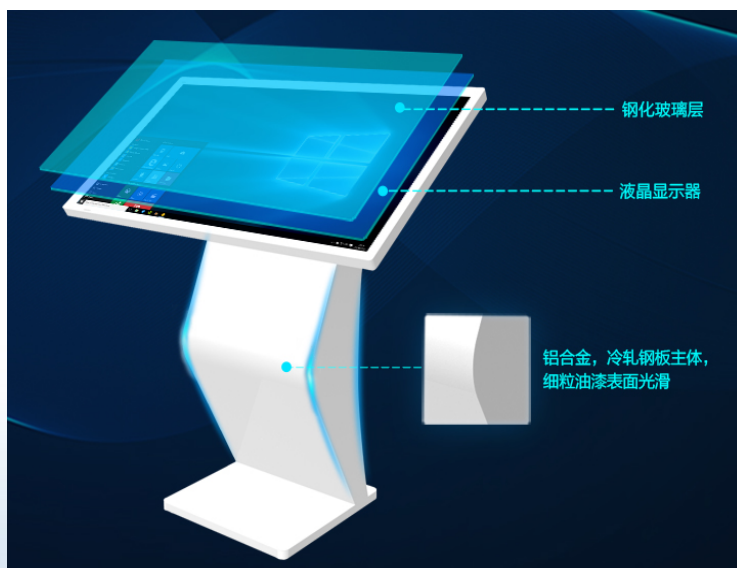

# 55 寸触摸查询机

## 一、软件基本功能

- ◆ 具有独立编辑、导航、浏览、查询等功能；按钮复制、粘贴；内容导入、导出；支持系统设置、定时关机；系统屏保和定制屏保；
- ◆ 查询框架结构完全自定义，无限级栏目页面定义，任何栏目和场景都可由用户随时进行增加、修改或移动；
- ◆ 系统提供强大、直观、快捷的场景编辑功能，场景界面、动画和背景音乐、内容完全自定义；
- ◆ 场景窗口自由叠加、移动、大小修改，窗口内容自由选择，内容支持 DOC、PPT、RTF、HTML、GIF、JPG、视频、动画等多种格式文件，并可随时更改；
- ◆ 栏目按钮支持可执行文件，功能任意扩展；
- ◆ 图片浏览器功能，可导航浏览所有图片，可手势放大、缩小、旋转图片；
- ◆ 视频浏览器功能，可导航浏览所有视频；可手势放大、缩小、旋转视频播放；可任意选择播放视频，可做快进或暂停；
- ◆ 电子书功能，可以将图片生成手翻电子书效果；
- ◆ 3D 图片墙，360 度翻页和滚屏，便可轻松浏览所有图片点击 3D 墙上的任意图片，可焦点放大显示此图片，3D 图片墙可设置显示行数，及显示图片大小；
- ◆ 栏目图片滑屏功能：图片翻看，类似手机查看图片一样；
- ◆ 自定义栏目内容，栏目内容可选择打开的模式有：图片浏览、视频浏览、图片滑屏、3D 图片墙、电子翻书；
- ◆ 自定义打印功能：支持 OFFICE、DPF、JPG、TXT 等格式；