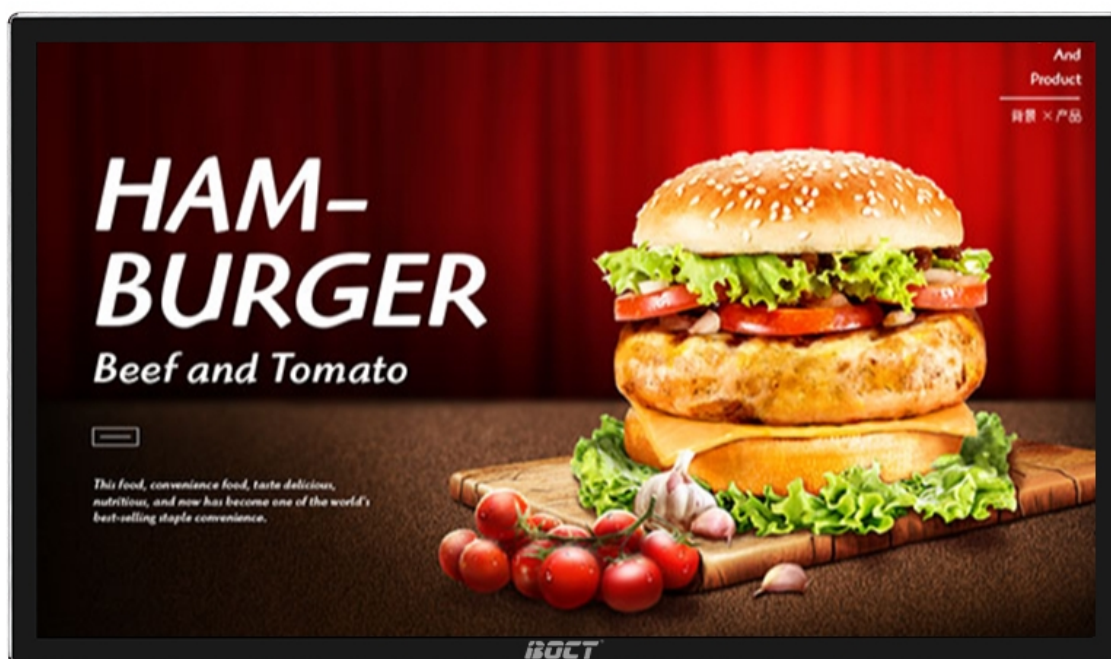

65 寸壁挂电容触摸广告机

产品规格书

(深圳市中银科技有限公司)

一、软件基本功能

- 支持视频、图片、文字、滚动字幕、office 文档及网页等多种素材显示；
- 支持定时开关机，无人值守，全年全天候不休息；
- 支持全屏与分屏显示节目，终端可分布式部署，分组、分区域的树状结构架设；
- 内置立体环绕音响，声音立体饱满；
- 采用高清液晶面板，具有高亮度和对比度；
- 支持远程监控，联网内容实时更新，状态监控，远程重启等；
- 支持局域网、广域网等发布节目，终端可通过有线网络、WiFi、4G 网络等连接上网；
- 满足有线无线联网需求；无网络时，将做好的节目通过 U 盘也能更新节目；
- 发布简单，仅需四步：1、上传素材；2、节目制作；3、节目排期；4、节目发布。