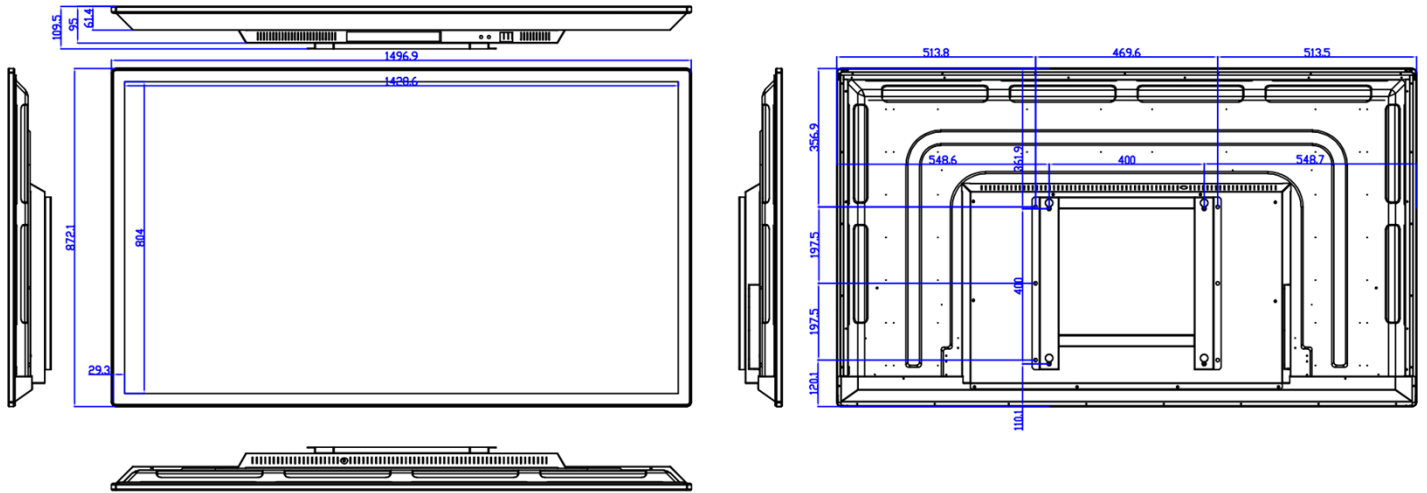

输入电压	AC 100~240V 50/60Hz
	喇叭	立体声 L/R, 8 欧 5 瓦× 2
	工作环境	0℃~40℃
	存储环境	-20℃~60℃
附件	说明书, 保修卡, 合格证, 遥控器, 电池, 电源线, WiFi 天线棒	

三、产品尺寸图