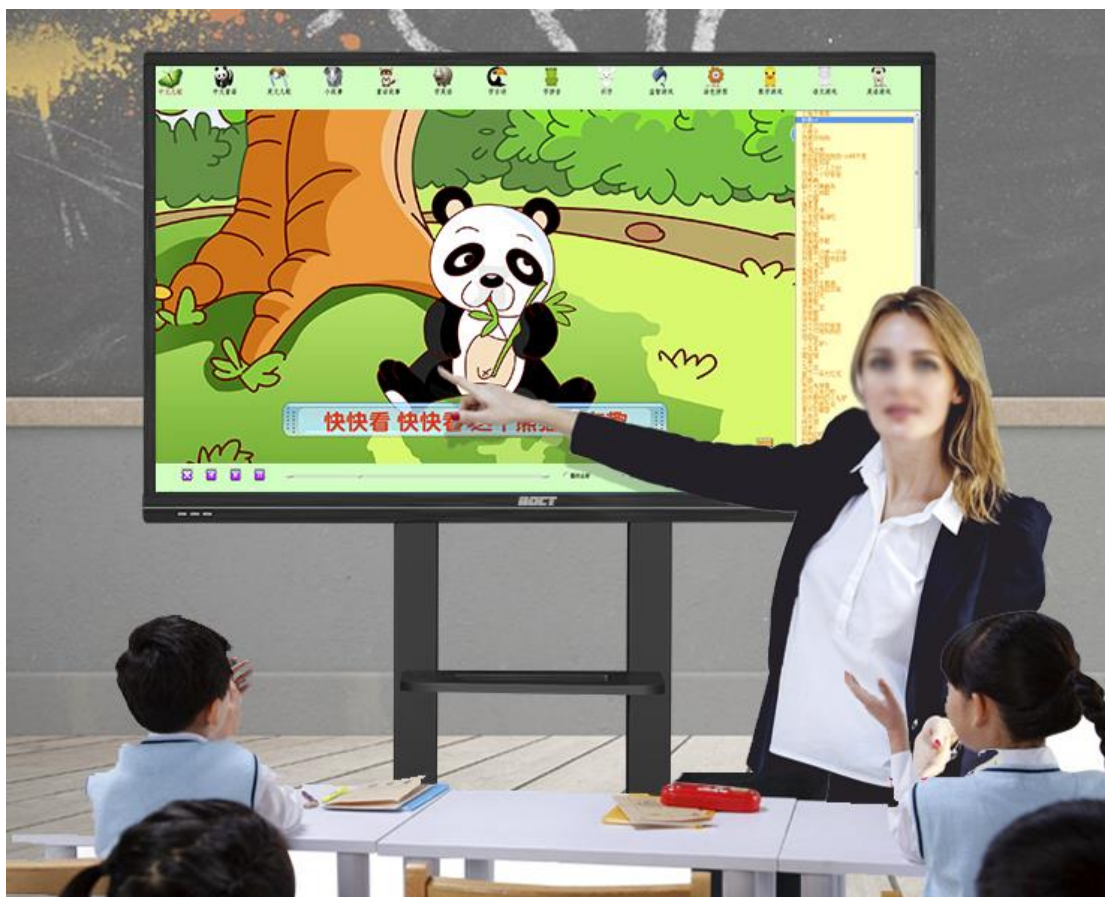

65 寸智能交互平板 规格书

产品名称	智能交互平板
版本编号	RD20200302
版本信息	V2.0
发行日期	20200302
编制	唐尚德
审核	雷秀云
批准	张昌伟

整机外观正面采用铝合金型材,金属拉丝工艺,四角半圆弧防撞人工
学设计,超薄立体简洁,美观大方,机器内部采用 OPS 电脑主机,
取拔维护升级方便,可应用各类配置电脑,同时有着丰富的外接 I/O
口,适配各类外部设备,结合软件实现会议、教学、商用显示多功能
应用。超强的视频处理能力,确保高品质画质,高保真音质,兼容大
部分的视频格式。

规格参数

产品型号	UT6502
面板参数	
液晶面板	65"
分辨率	1920*1080 , FHD
显示比例	16:9
显示区域	1428.48(W)×803.52(H) mm
亮度(cd/m ²)	250cd/m ²
色域	70% NTSC (CIE1931)
视角	89/89/89/89 (Typ.)(CR≥10)

对比度	1200:1
响应时间	6ms
输入电压	AC95-240V
整机功率	≤140W
待机功率	≤1W
整机寿命	50K(Typ.) (Hours)
工作温度	0 °C - 40 °C
工作湿度	10% ~ 90%
系统参数	
语言	简体中文、英语
视频格式	RM/MPEG2/MPEG4/H.264/RMVB/MOV/MJEG/VC1/FLV
图像格式	JPEG、BMP.PANG.
音频格式	MP3/WMA
音频输出	2*10W
输入接口	TV-USB*1、HDMI_IN*1、VGA_IN *1、PC_AUDIO*1、YPbPr_IN*1、AV_IN*1
输出接口	EARPHONE*1
前置接口	TOUCH_USB*1、TV-USB*1、PC-USB*1
电脑系统参数 (可选配)	
操作系统	WIN7 系统