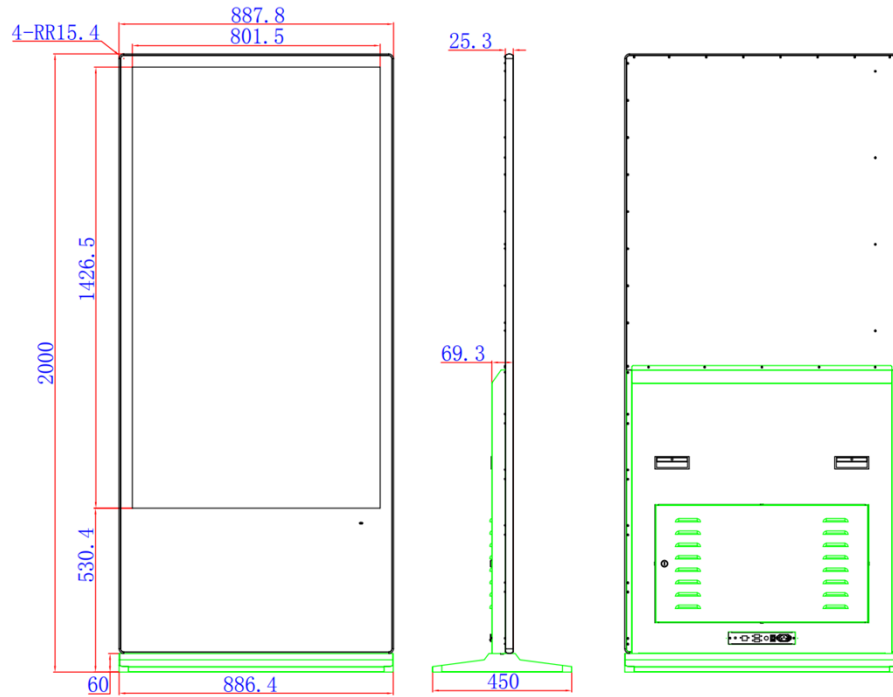

输入电压	AC 100~240V 50/60Hz
	喇叭	立体声 L/R, 8 欧 5 瓦 × 2
	工作环境	0℃~40℃
	存储环境	-20℃~60℃
附件	说明书, 保修卡, 合格证, 遥控器, 电池, 电源线, WiFi 天线棒	

三、产品尺寸图