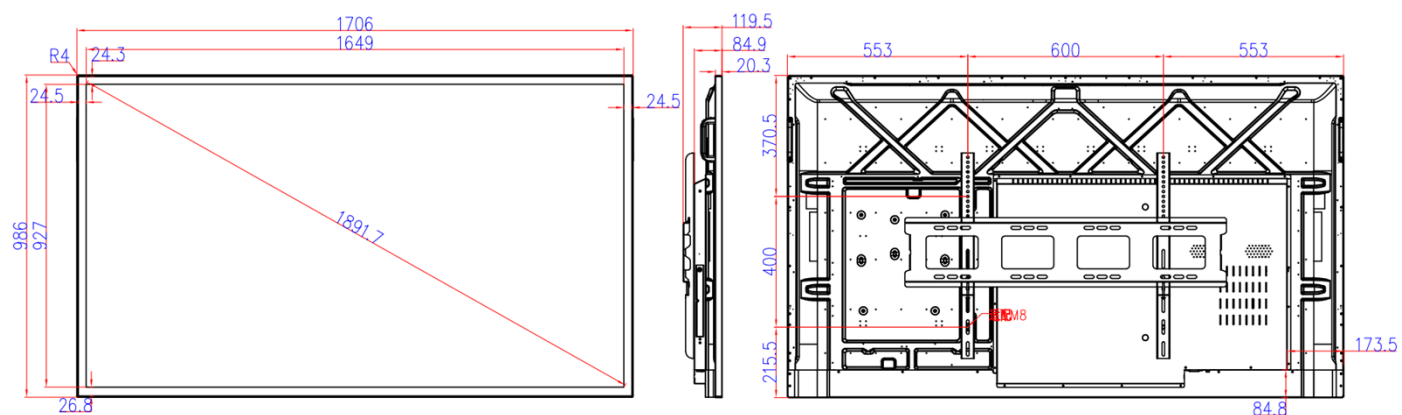

## 二、基本参数

类型	75"壁挂广告机	
显示部分		
液晶屏参数	显示区域	1649(H)mmx927(V)mm
	分辨率	19200(H) × 1080 (V)
	显示色彩	16.7M
	亮度	300 cd/m <sup>2</sup>
	对比度	4000: 1
	视角 (度)	89/89/89/89 (Typ.) (CR≥10)
	寿命	>50000 小时
	响应时间	5ms (typ.)
系统板卡方案 (安卓&windows) 二选一		
安卓方案 基本参数	方案	Mstar358 A53 CPU 四核 1.5GHZ
	图形处理器	Mali 450
	RAM	1G

### 三、产品尺寸图