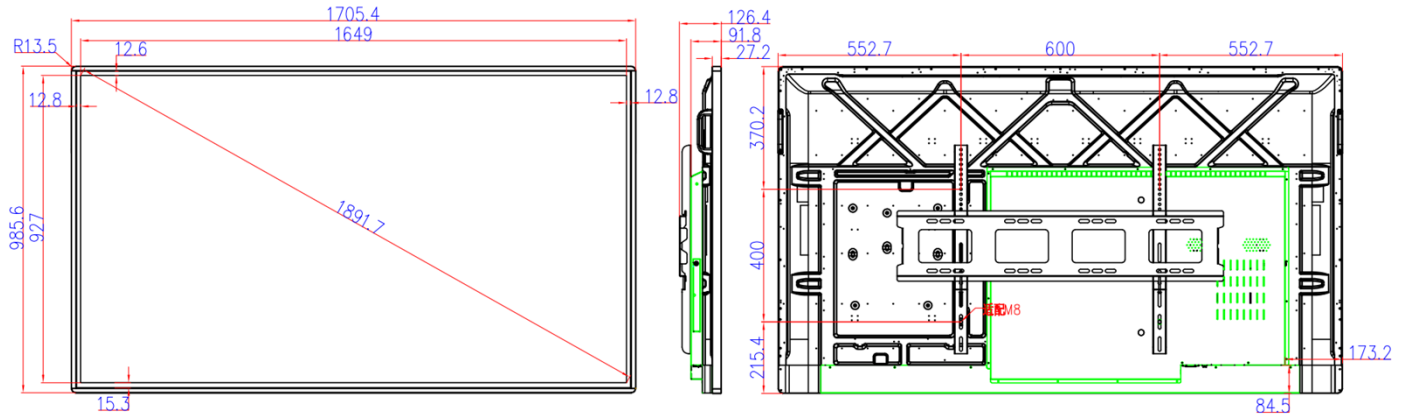

喇叭	立体声 L/R, 8 欧 5 瓦 × 2
	工作环境	0℃~40℃
	存储环境	-20℃~60℃
附件	说明书, 保修卡, 合格证, 电源线, WiFi 天线棒	

三、产品尺寸图