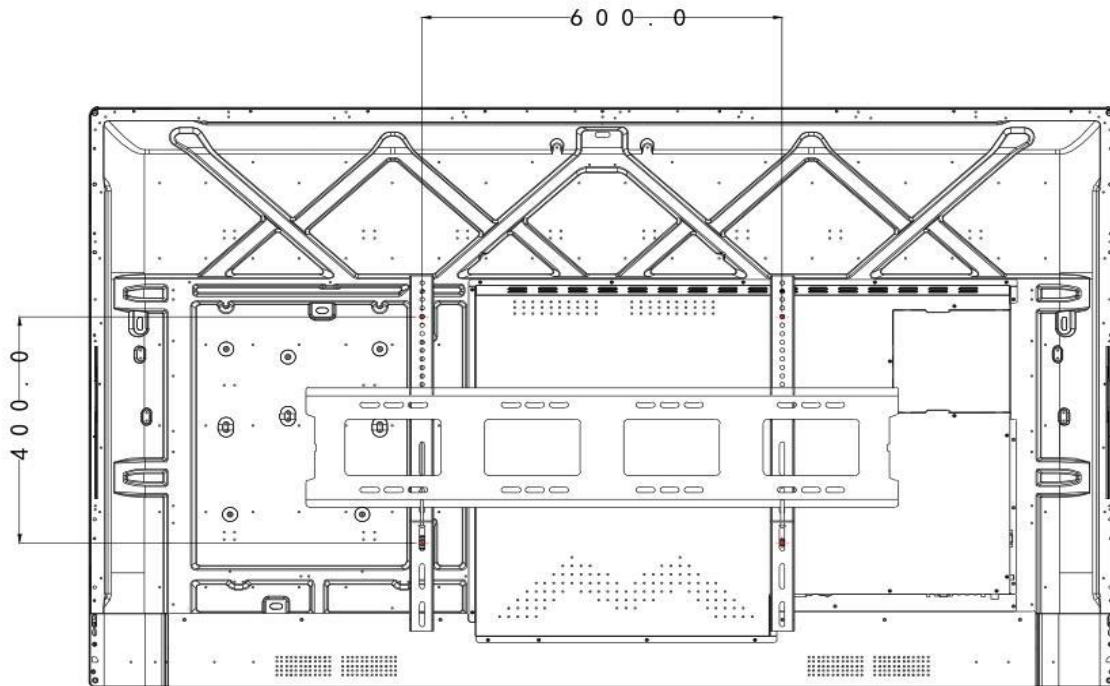

如需了解更多 BOCT 产品解决方案, 请访问 <http://www.boct-sz.com>

深圳中银科技有限公司保留以下权利: 在不另行通知的情况下更改或更新文本所
载任何信息; 在不另行通知的情况下更改任何产品的设计、结构、材料、工艺、
流程或规格; 及中断或限制任何产品的生产或分销。

深圳中银科技有限公司保留所有权利