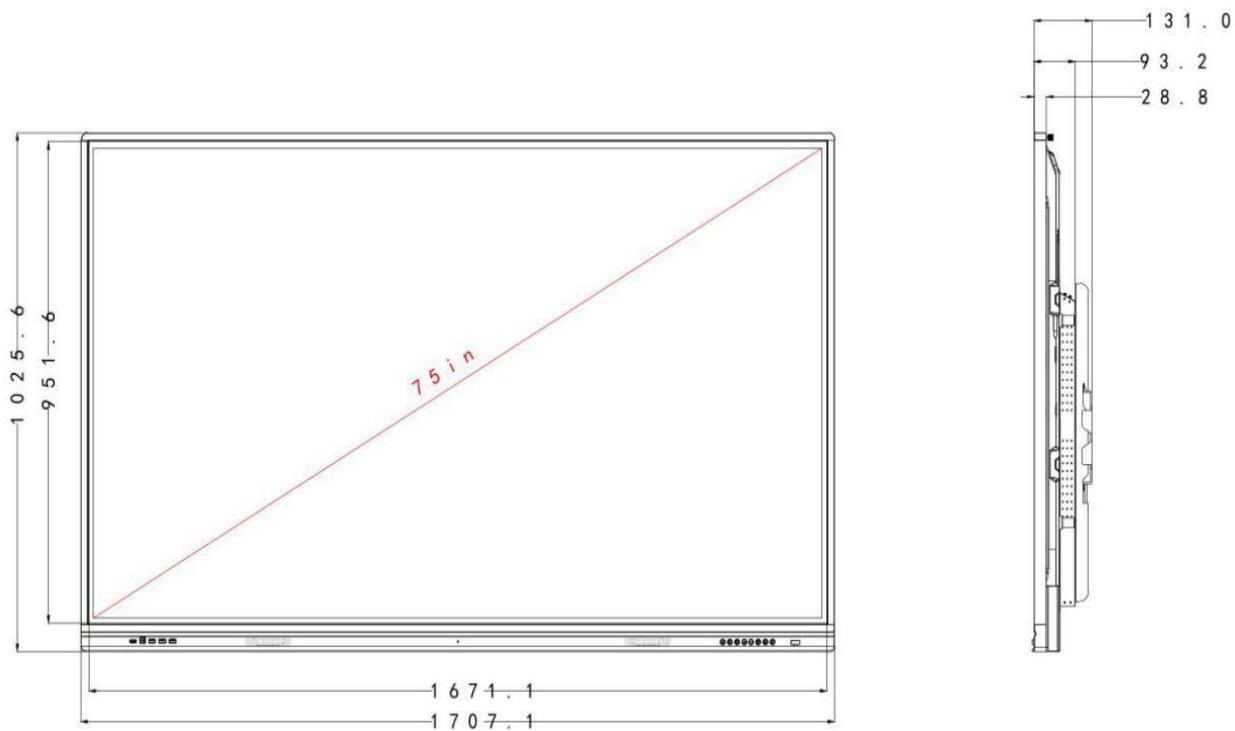

附件	1. 电源线×1 (1.8M) 2. 书写笔×2 3. 遥控器×1 4. 电池×2 5. 合格证×1 6. 保修卡×1 7. 说明书×1 8. 壁挂套件×1

尺寸图