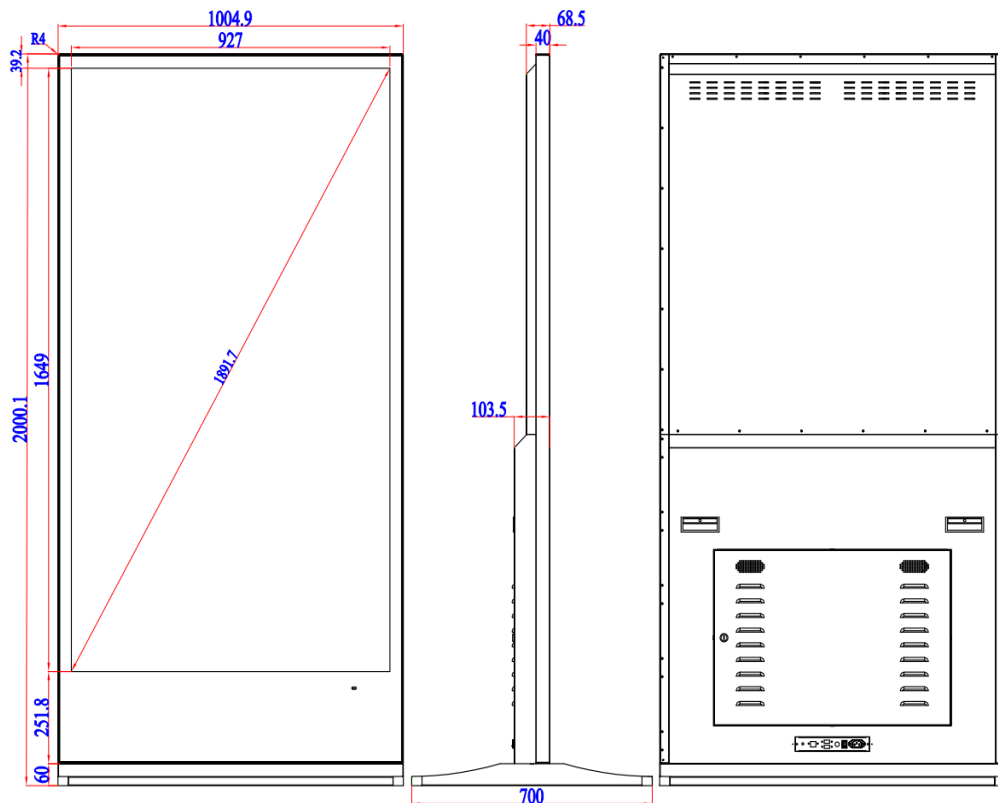

输入电压	AC 100~240V 50/60Hz
	喇叭	立体声 L/R, 8 欧 5 瓦× 2
	工作环境	0℃~40℃
	存储环境	-20℃~60℃
附件	说明书, 保修卡, 合格证, 遥控器, 电池, 电源线, WiFi 天线棒	

三、产品尺寸图