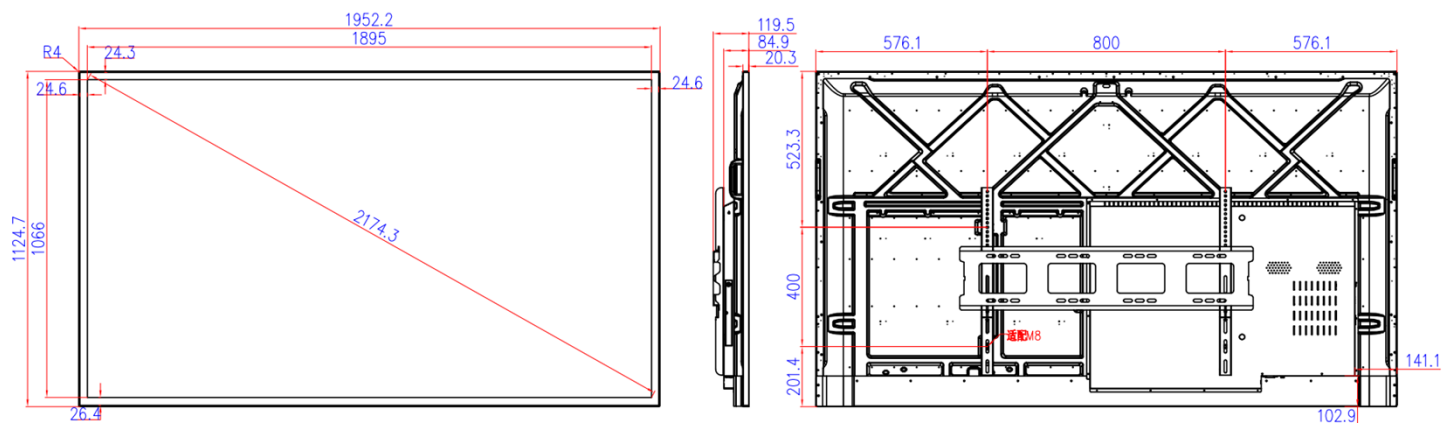

默认分屏

二分屏

三分屏

[更多...]

二、基本参数

类型	86"壁挂广告机	
显示部分		
液晶屏参数	显示区域	1895(H)mmx1066(V)mm
	分辨率	1920(H)×1080(V)
	显示色彩	16.7M
	亮度	300 cd/m ²
	对比度	4000:1
	视角(度)	89/89/89/89 (Typ.) (CR≥10)
	寿命	>50000 小时
	响应时间	5ms (typ.)
系统板卡方案(安卓&windows)二选一		
安卓方案 基本参数	方案	Mstar358 A53 CPU 四核 1.5GHZ
	图形处理器	Mali 450
	RAM	1G

	ROM	8G
	系统	Android 6.0
	网络支持	标配：以太网、无线 WiFi 选配：4G
输入输出接口	USB 接口	2 个
	RJ45	1 个
	TF 卡槽	1 个
	HDMI 输入	1 个
Windows 基本参数	CPU	Intel I3/I5/I7
	内存条	4G
	硬盘	128G 固态
	系统	Windows 7/10
	显卡	集成
	声卡	集成
输入输出接口	USB 接口	4 个
	RJ45	1 个
	VGA 输出	1 个
	HDMI 输出	1 个
	Audio	1 组
支持媒体格式	视频播放	支持 wmv、avi、flv、mpeg、mkv、mp4、mpg、mov、rm、rmvb 等
	图片格式	支持 JPG、PNG
	音频格式	MP3、WMA
整机参数	外观材料	铝型材+五金
	外观颜色	银色边框+黑色后壳/ 黑色边框+黑色后壳（二选一）
	产品尺寸	1952.2*1124.7*119.5mm（含壁挂）
	包装尺寸	2050.8*1245.5*200mm
	安装方式	壁挂式
	产品重量	75KG
	整机功率	≤260W
	输入电压	AC 100~240V 50/60Hz
	喇叭	立体声 L/R, 8 欧 5 瓦× 2
	工作环境	0℃~40℃
	存储环境	-20℃~60℃
附件	说明书, 保修卡, 合格证, 遥控器, 电池, 电源线, WiFi 天线棒	

三、产品尺寸图

四、应用场景

电梯

走廊

商场

餐饮

珠宝店

医院