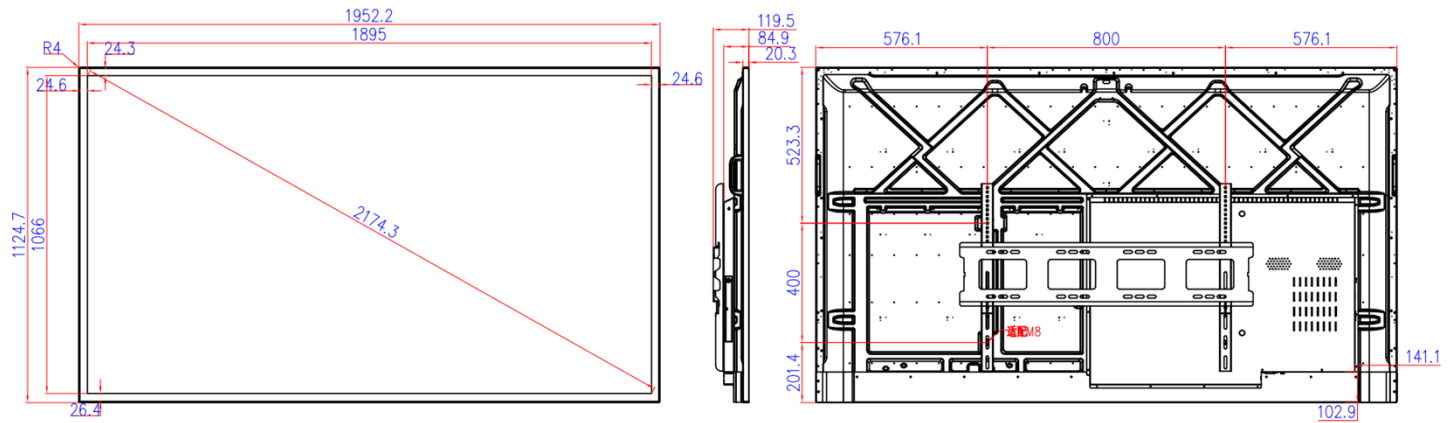

## 二、基本参数

类型	86"壁挂电容触摸广告机	
显示部分		
液晶屏参数	显示区域	1895(H)mmx1066(V)mm
	分辨率	3840(H)×2160(V)
	显示色彩	16.7M
	亮度	300 cd/m <sup>2</sup>
	对比度	4000: 1
	视角(度)	89/89/89/89 (Typ.) (CR≥10)
	寿命	>50000 小时
	响应时间	5ms (typ.)
触摸屏部分		
触摸屏参数	触摸技术	投射式电容触控技术
	触摸类型	10 点触摸
	嵌入方式	贴合式

### 三、产品尺寸图