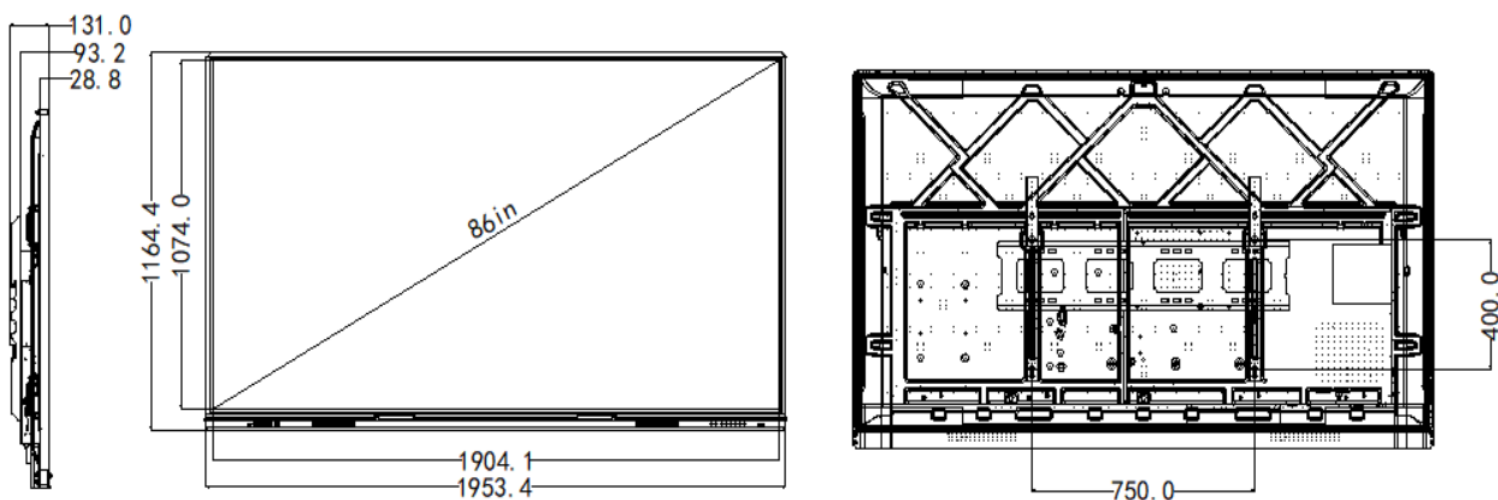

附件	1. 电源线×1 (1.8M) 2. 书写笔×2 3. 遥控器×1 4. 电池×2 5. 合格证×1 6. 保修卡×1 7. 说明书×1 8. 壁挂套件×1

尺寸图

如需了解更多 BOCT 产品解决方案, 请访问 <http://www.boct-sz.com>

全国销售热线 400-888-7618

深圳中银科技有限公司保留以下权利: 在不另行通知的情况下更改或更新文本所载任何信息; 在不另行通知的情况下更改任何产品的设计、结构、材料、工艺、流程或规格; 及中断或限制任何产品的生产或分销。

深圳中银科技有限公司保留所有权利