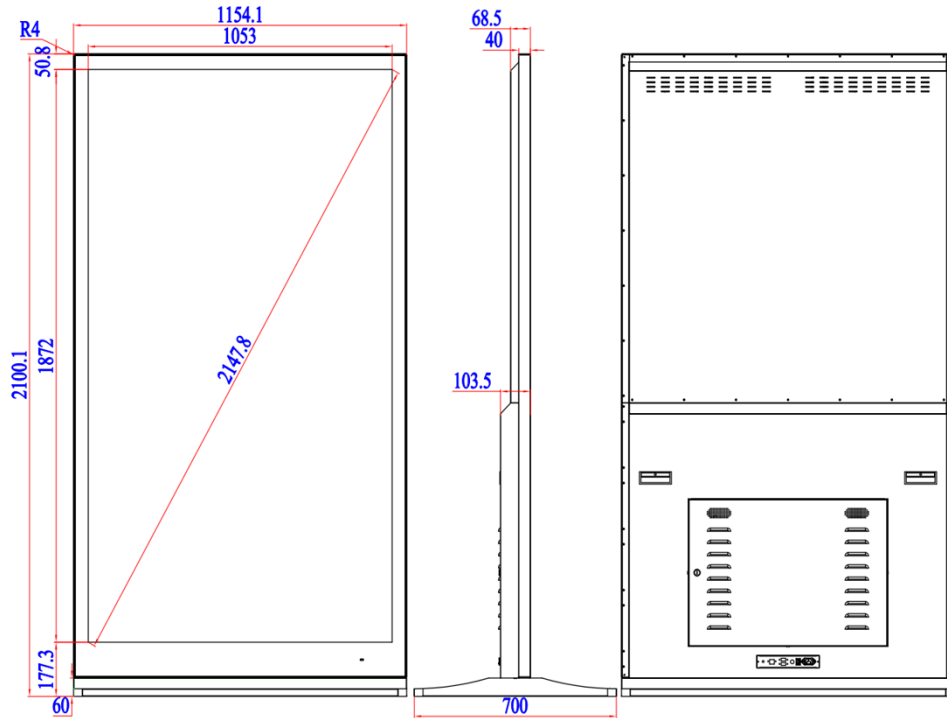

输入电压	AC 100~240V 50/60Hz
	喇叭	立体声 L/R, 8 欧 5 瓦× 2
	工作环境	0℃~40℃
	存储环境	-20℃~60℃
附件	说明书, 保修卡, 合格证, 遥控器, 电池, 电源线, WiFi 天线棒	

三、产品尺寸图